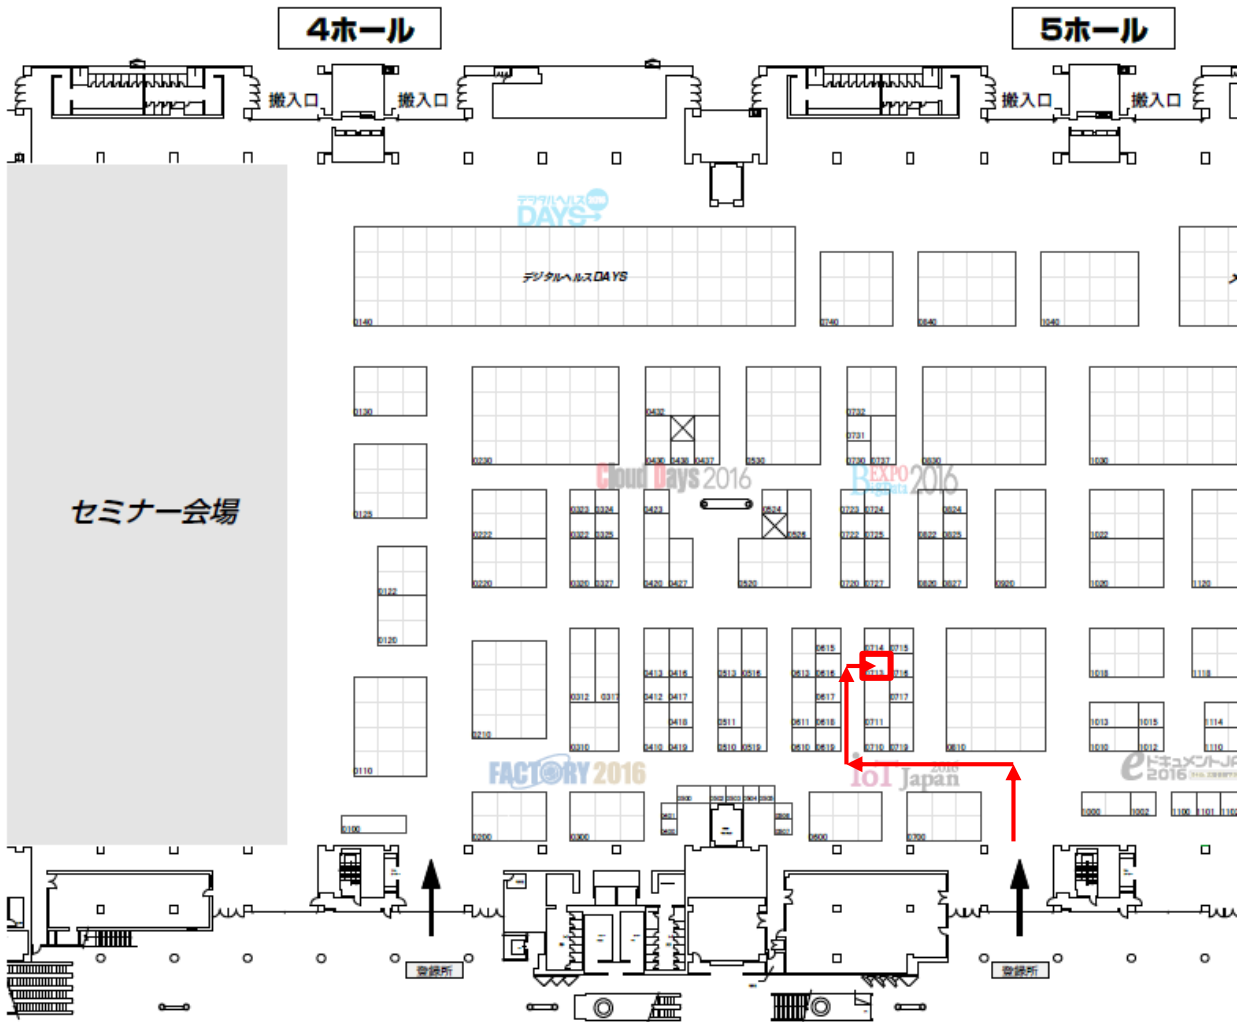

## 開催概要

展示会場：東京ビックサイト  
ブース位置：東4~6ホール 0713  
会期：2016年10月19日~21日  
開催時間：10：00~17：30  
入場料：3,000円  
(消費税込、招待者・事前登録者は無料)

招待券希望の方は広報室:杉山(スギヤマ)までご連絡ください。  
TEL:03-5703-7060

# ブースまでの道順

Safety Rec

クラウドに対応したドラレコ・デジタコー一体型車載器「SRConnect」や、  
運転診断ができるスマートフォンアプリ  
「Safety Rec」などを展示します。

SR Connect™

みなさまのご来場、心より  
お待ちしております ♪ ♪