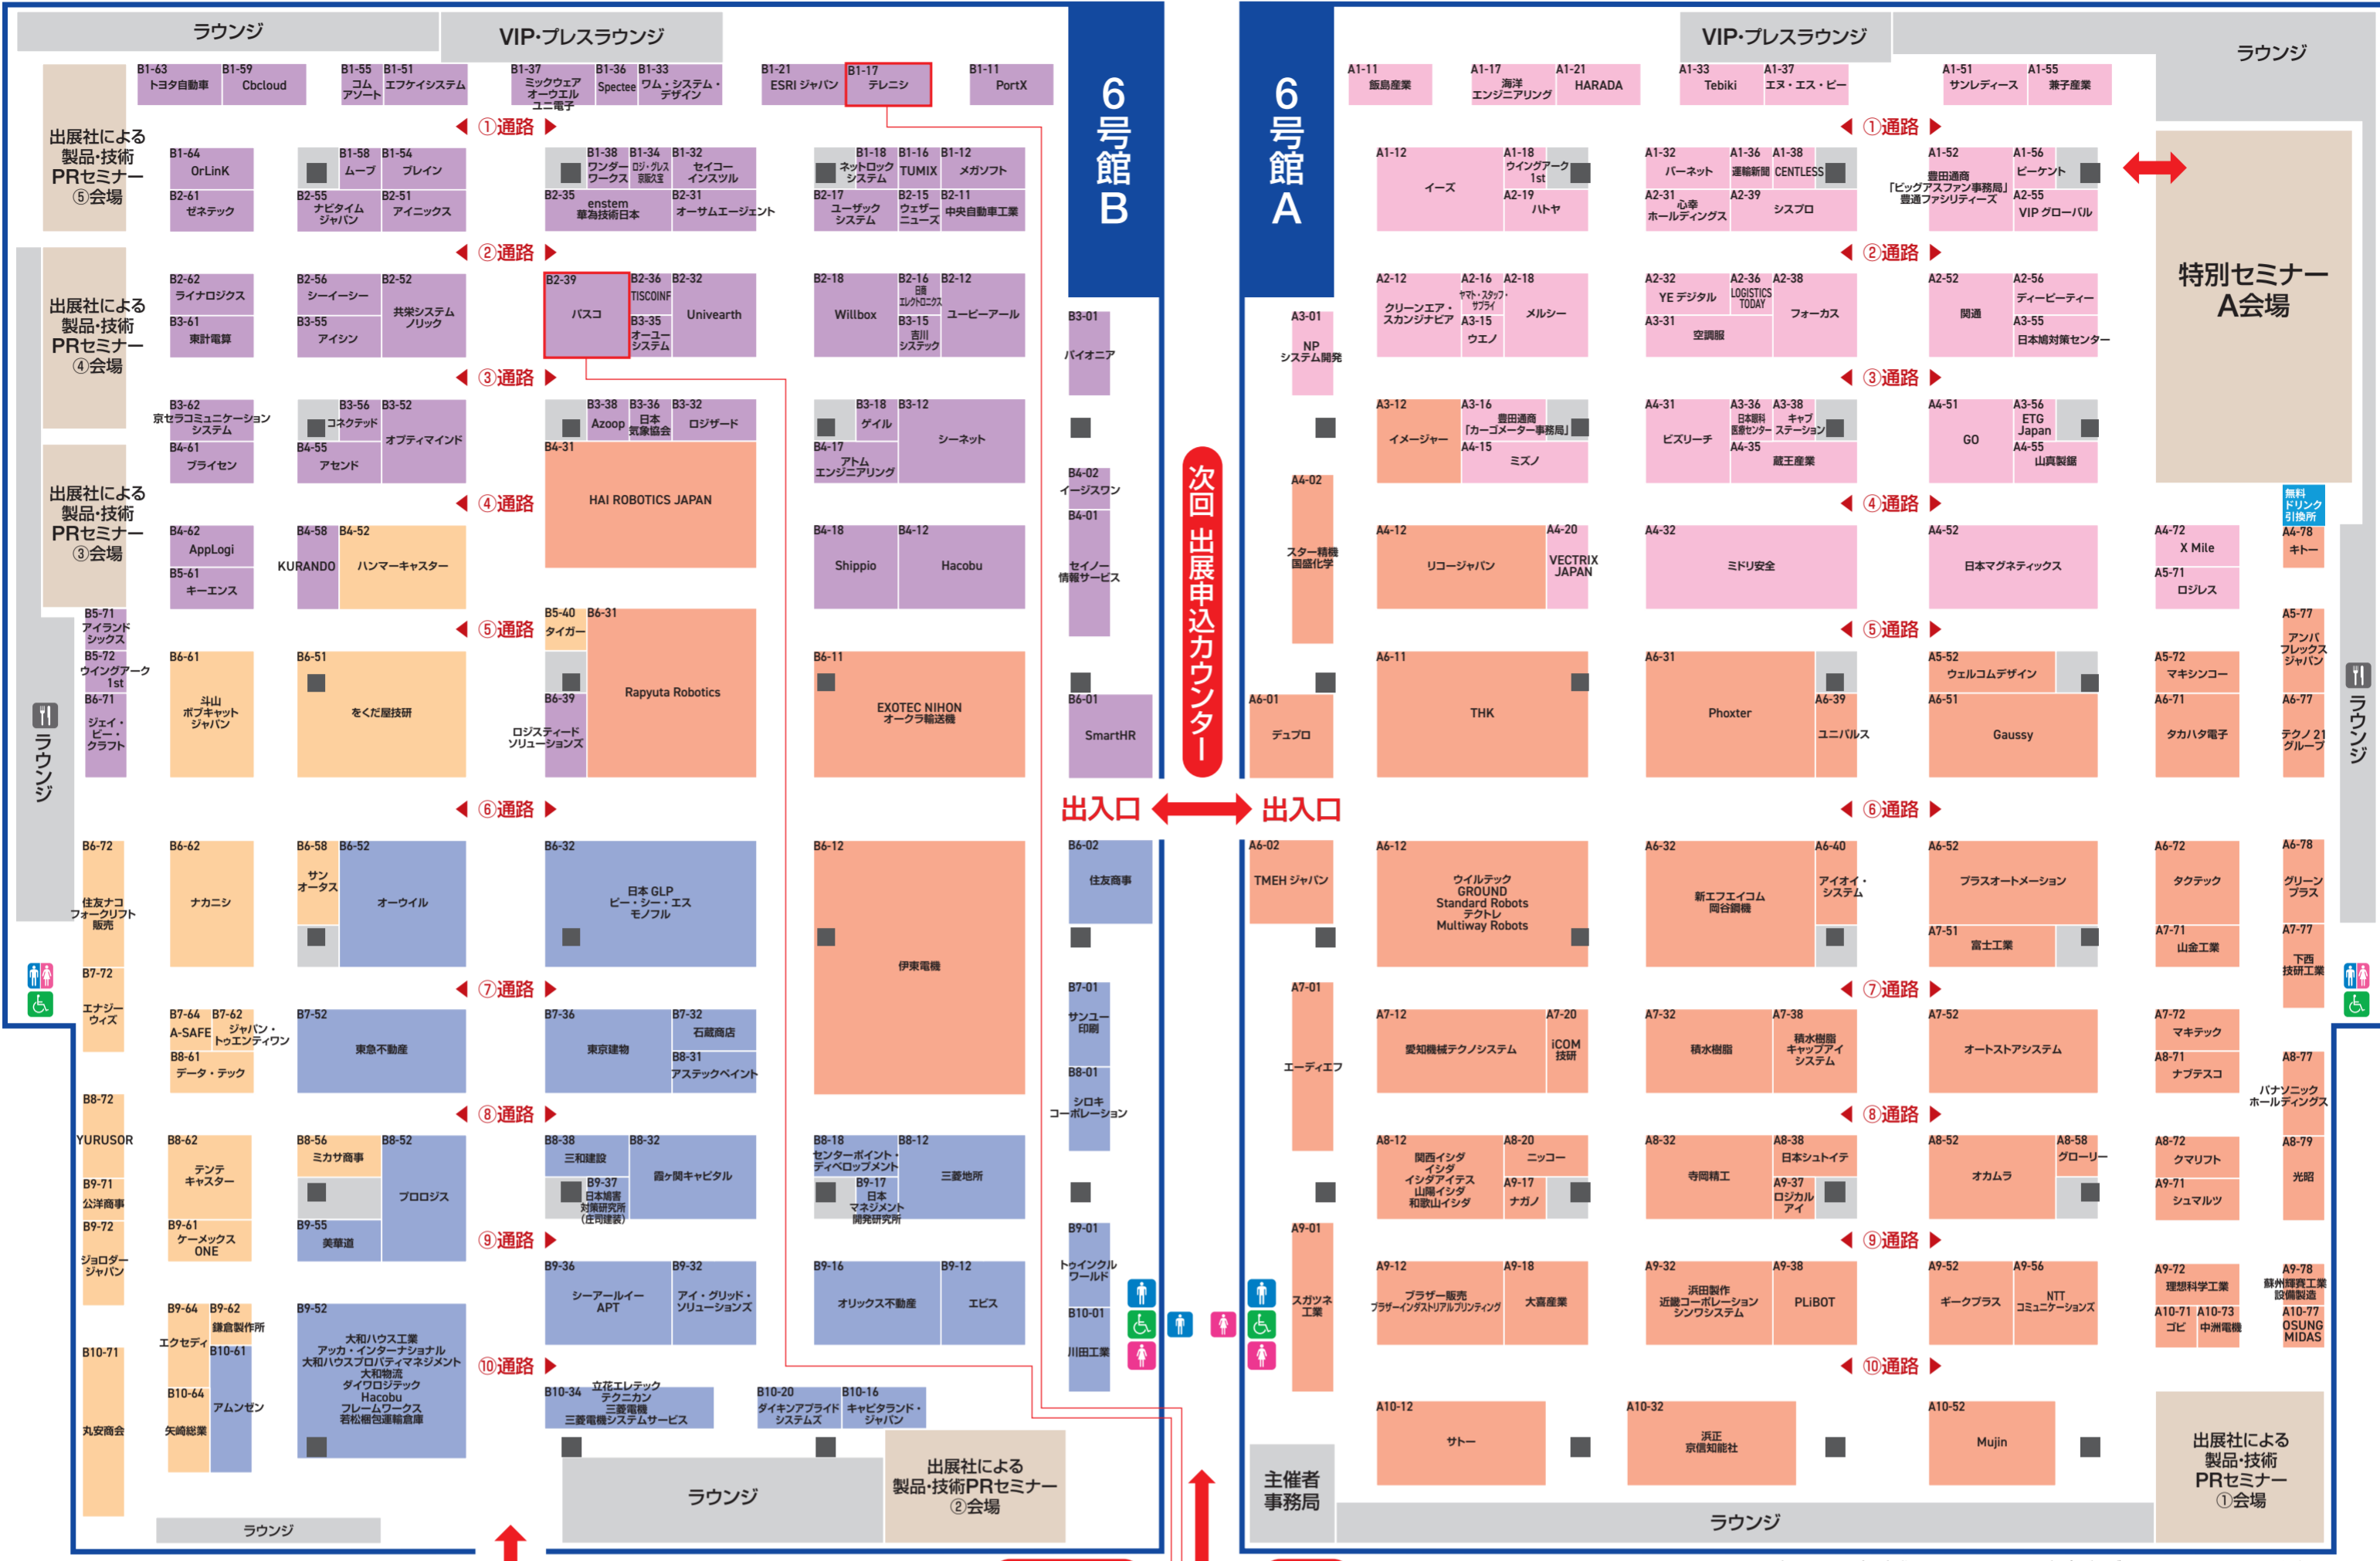

会場案内図

※2024年3月8日現在。実際のレイアウトと異なる場合がございますので、予めご了承ください。

- 搬送/仕分け/ピッキング
- 産業・運搬車両/関連機器
- パレット/コンテナ/保管機器
- 梱包/包装
- 保管・輸送・3PL

- 物流施設・不動産/建設/自治体
- AI・IoT/情報システム/ソフトウェア
- 物流業務支援
- セキュリティ/リスク対策/BCP
- 物流機器部品・技術

- 無料ドリンク引換所
- 軽食
- 喫煙所
- トイレ

お目当ての会社の探し方

裏面の出展社一覧で、小間番号を確認してください。

号館番号: A1-21, A1-22

通路番号: A1-00, A2-17, A2-18

拠点分析

現場で使える“物流総合ソリューション”

LogiSTAR

配送計画

現場で使える“物流総合ソリューション”

LogiSTAR

動態管理

現場で使える“物流総合ソリューション”

LogiSTAR

会場: B2-39

メディアパートナー

運輸新聞

次回(2025年)の出展申込受付中!

6号館出入口横 次回 出展申込カウンターまでお越しください

次回会期 2025年4月9日(水)~11日(金) 次回出展検討のための資料をご用意しています。

KANSAI LOGIX

KANSAI LOGIX 2024

第5回 関西物流展

インテックス大阪
4号館、6号館A・B

2024年4月10日(水)・11日(木)・12日(金) 10:00~17:00 (最終日12日のみ16:00まで)